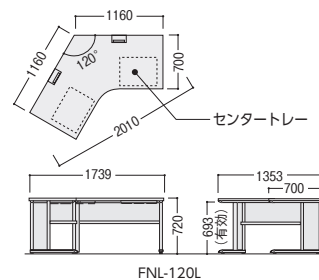

## ブーメラン型デスク (H720)

●120°型

FNL-120LMMW  
(天板/モカブラウン、脚パネル・幕板/ホワイト)

FNL-120LWW  
(天板/ホワイト、脚パネル・幕板/ホワイト)

タイプ	寸法W×D(天板D)×H	質量kg	商品コード	品番	価格
120°型デスク	1739×1353(700)×720	49.0	11-5616-□	FNL-120L□□	¥219,200
135°型デスク	1891×1276(700)×720	48.0	11-5617-□	FNL-135L□□	¥213,600

●120°デスク

FNL-120L

●135°デスク

FNL-135L