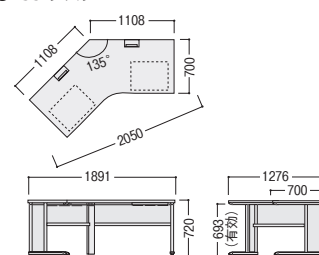

## ブーメラン型デスク (H720)

●120°型

FNL-120LMMW  
(天板/モカブラウン、脚パネル・幕板/ホワイト)

FNL-120LWW  
(天板/ホワイト、脚パネル・幕板/ホワイト)

タイプ	寸法W×D(天板D)×H	質量kg	商品コード	品番	価格
120°型デスク	1739×1353(700)×720	49.0	11-5616-□	FNL-120L□□	¥219,200
135°型デスク	1891×1276(700)×720	48.0	11-5617-□	FNL-135L□□	¥213,600

●120°デスク

FNL-120L

●135°デスク

FNL-135L