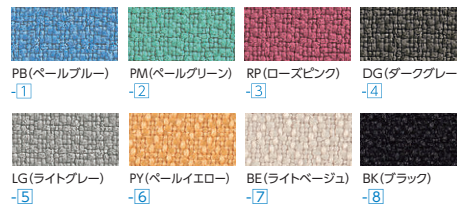

#### ■クロスカラー (再生51%ポリエステル)